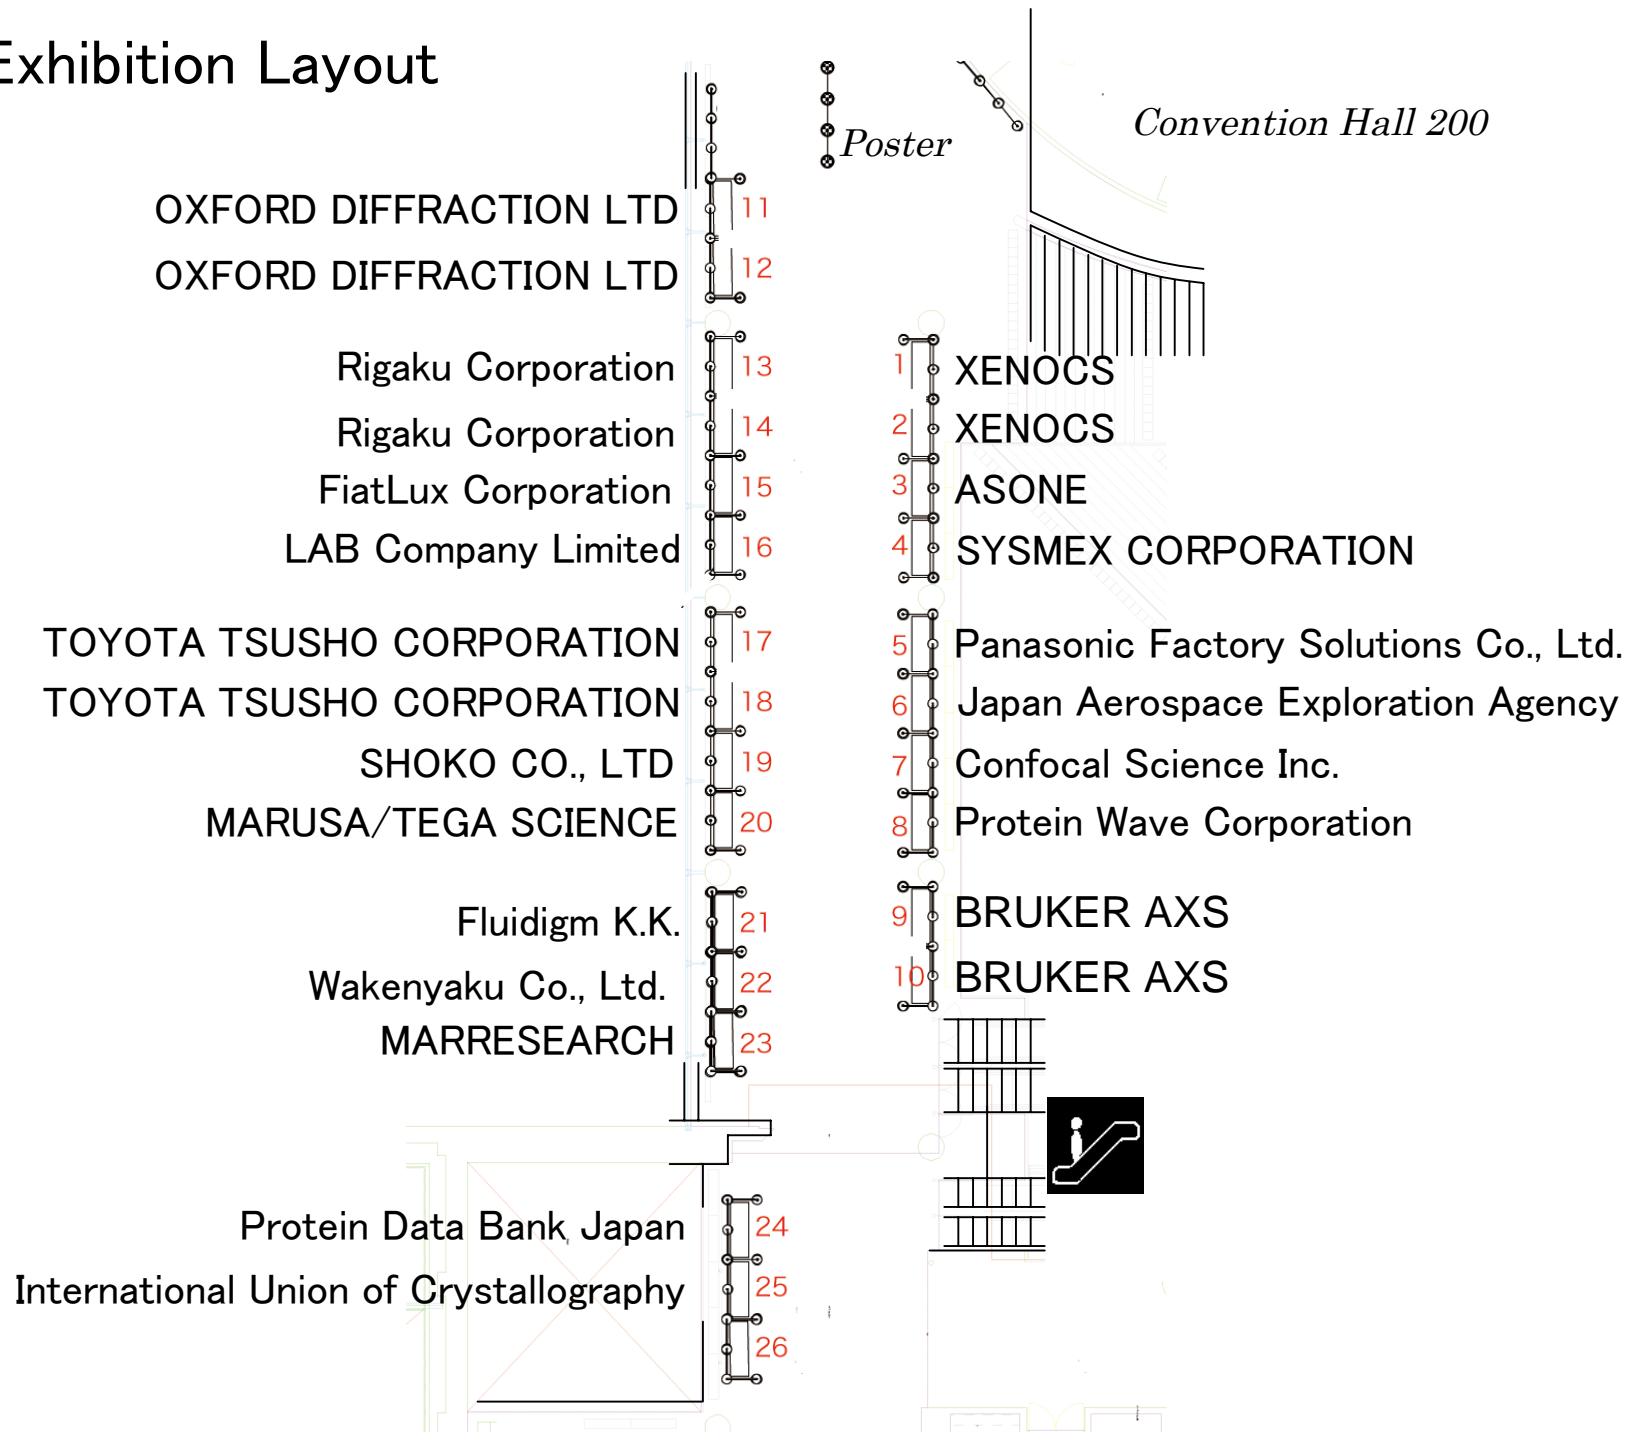

Vender Exhibition Layout

Vender Exhibition Layout

各ブースに照明(100W)用
100V1A電源を各2個ずつ
ブースの上まで
計 25×2=50個

240V 1.2 kW 2口 アース付き
(確認中)

100V 1.5kW 1口 アース付き

100V 1.5kW 6口 アース付き

100V 1 kW 2口 アース付き

100V 1.5 kW 1口 アース不要

100V 0.5 kW 1口 アース付き

100V 0.5 kW 1口 アース付き

100V 0.5 kW 1口 アース付き

100V 1.5 kW 1口 アース付き

100V 0.5 kW 1口 アース不要

100V 0.5 kW 3口 アース付き

100V 0.5 kW 1口 アース付き

Convention Hall 200

Vender Exhibition Layout

各ブースに照明(100W)
各2個ずつ

コードは隣同士の照明で共通利用可能